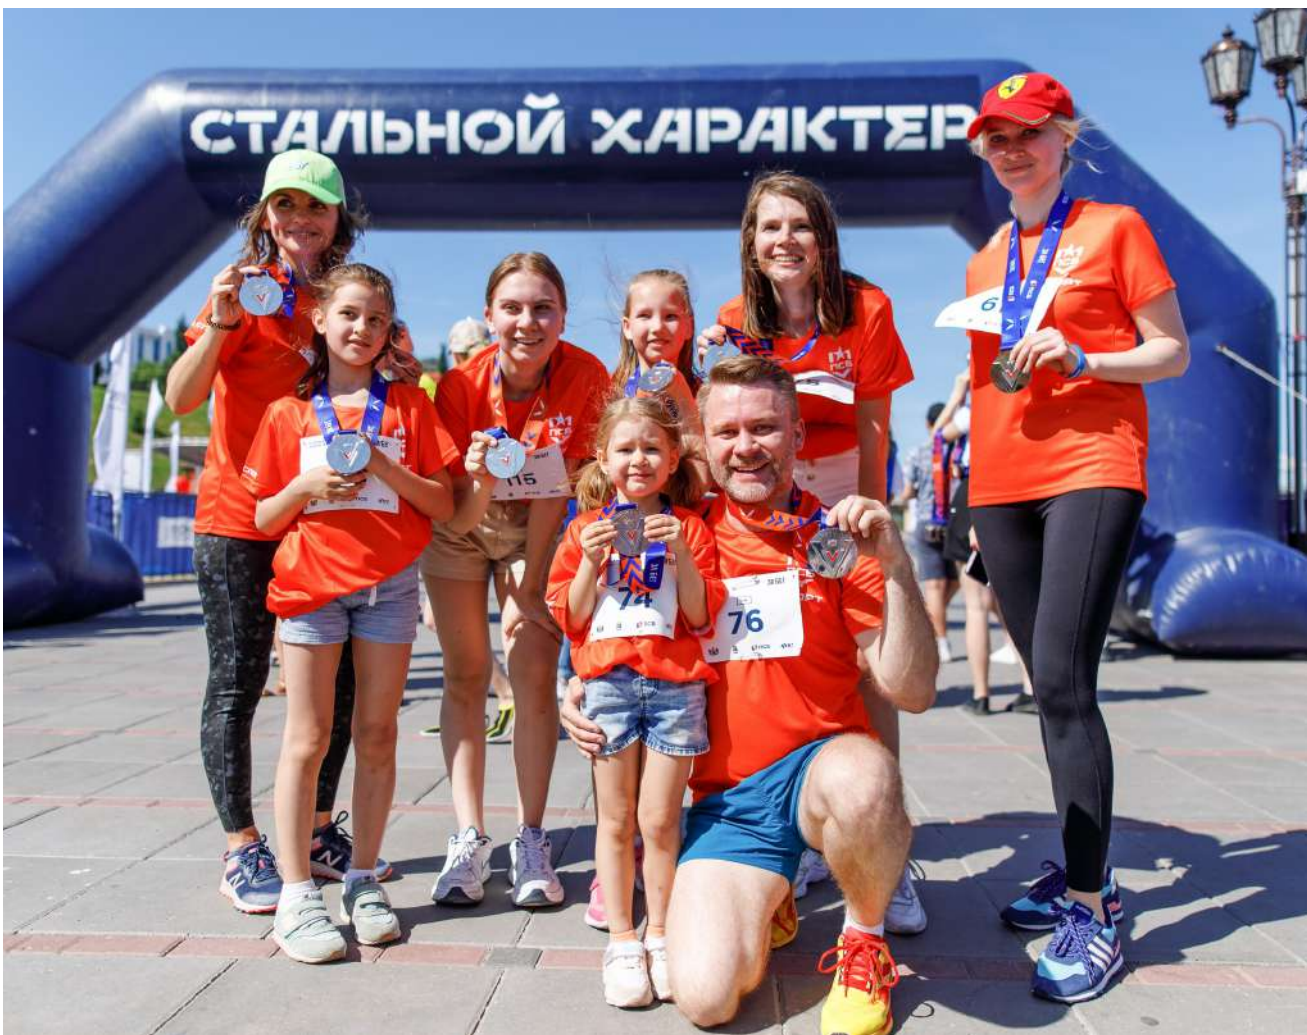

ПОЧЕМУ НАС ВЫБИРАЮТ

ЦЕННОСТЬ ЗОЖ

В условиях пандемии ценность здоровья каждого сотрудника возросла. Сегодня хорошее физическое состояние членов трудовых коллективов залог не только высокой конкурентоспособности компании, но и в прямом смысле этого слова ее выживания. Участие вашей компании в мероприятии проекта «Стальной характер» не только позволят укрепить здоровье ваших сотрудников но и повысит эмоциональную связь и доверие внутри коллектива.